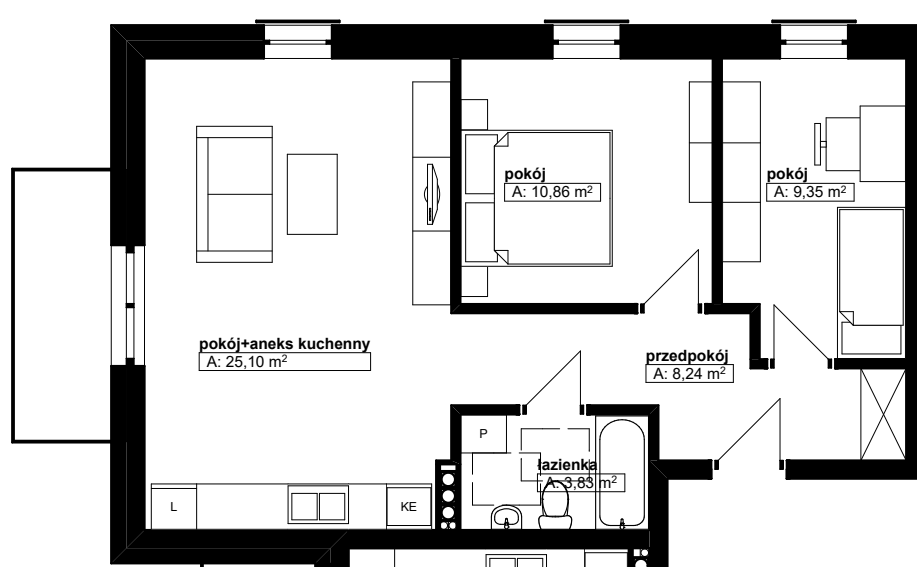

APARTAMENTY CHROBRY

Karta lokalu nr 1.3.22

Lokalizacja: Ul. Gdańska 40, Lębork

Kondygnacja: 3

Lokalizacja na kondygnacji

1:200

Rzut lokalu 1:100

Zestawienie pomieszczeń:

1. Pokój+aneks kuchenny	25.10 m ²
2. Pokój	10.86 m ²
3. Pokój	9.35 m ²
4. Łazienka	3.83 m ²
5. Przedpokój	8.24 m ²

Suma powierzchni: 57,38 m²

Komórka lokatorska: 5.31 m²

Balkon: 4.61 m²