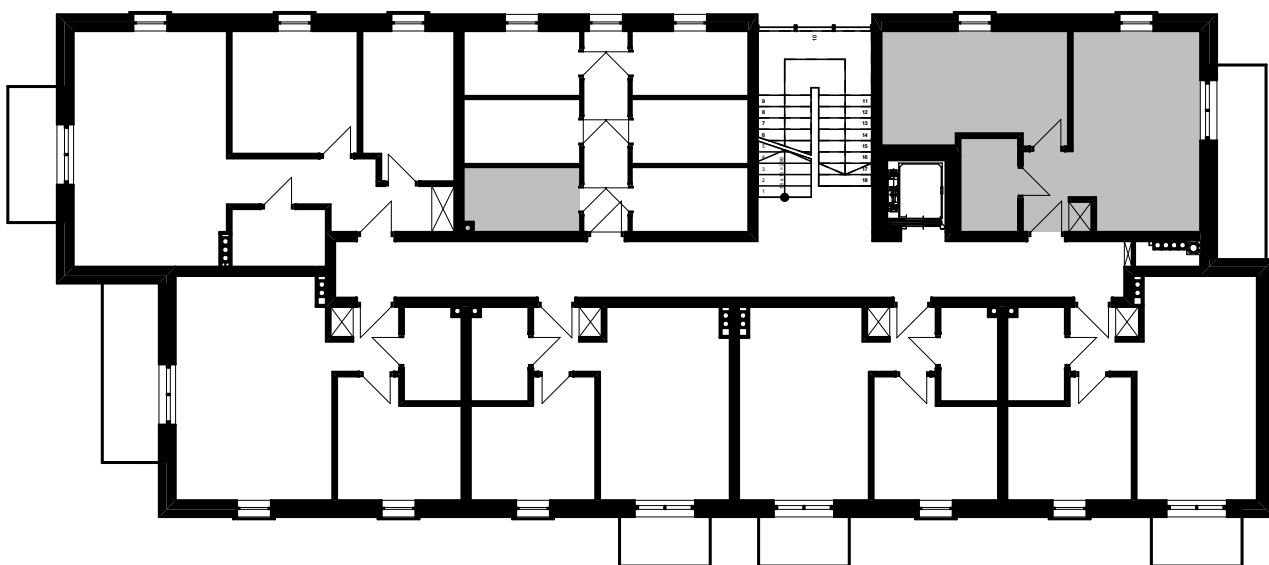

APARTAMENTY CHROBRY

Karta lokalu nr 1.2.11

Lokalizacja: Ul. Gdańska 40, Lębork

Kondygnacja: 3

Lokalizacja na kondygnacji

1:200

Rzut lokalu 1:100

Zestawienie pomieszczeń:

1. Pokój+aneks kuchenny	17.33 m ²
2. Pokój	14.44 m ²
3. Łazienka	3.73 m ²
4. Przedpokój	3.09 m ²

Suma powierzchni: 38.59 m²

Komórka lokatorska:	5.24 m ²
Balkon:	6.62 m ²