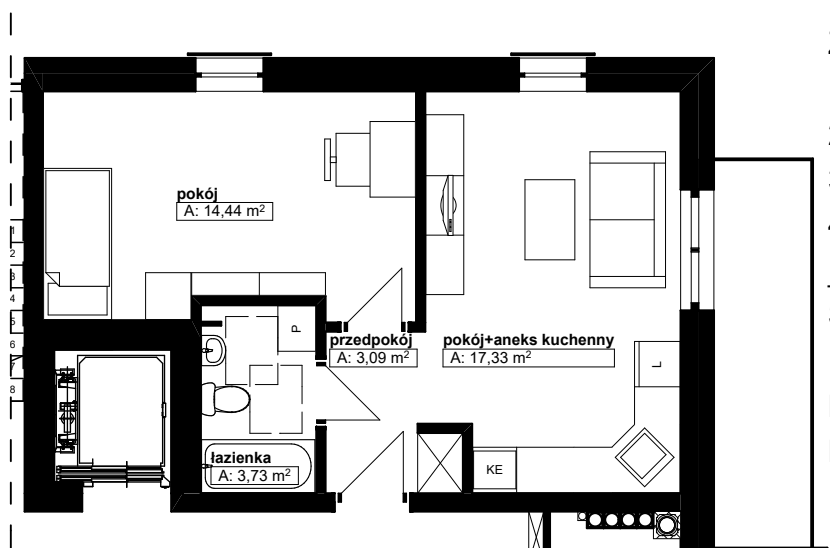

APARTAMENTY CHROBRY

Karta lokalu nr 1.2.11

Lokalizacja: Ul. Gdańska 40, Lębork

Kondygnacja: 3

Lokalizacja na kondygnacji

1:200

Rzut lokalu 1:100

Zestawienie pomieszczeń:

1. Pokój+aneks kuchenny	17.33 m ²
2. Pokój	14.44 m ²
3. Łazienka	3.73 m ²
4. Przedpokój	3.09 m ²

Suma powierzchni: 38.59 m²

Komórka lokatorska:	5.24 m ²
Balkon:	6.62 m ²