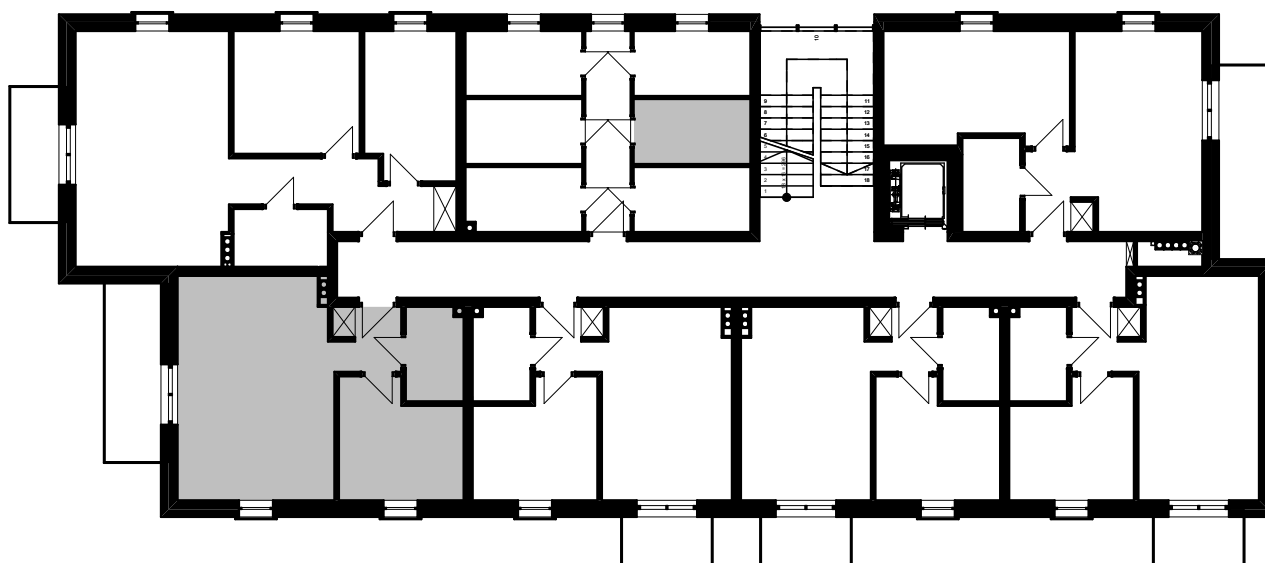

APARTAMENTY CHROBRY

Karta lokalu nr 1.3.21

Lokalizacja: Ul. Gdańska 40, Lębork

Kondygnacja: 3

Lokalizacja na kondygnacji

1:200

Rzut lokalu 1:100

Zestawienie pomieszczeń:

1. Pokój+aneks kuchenny	24.59 m ²
2. Pokój	9.54 m ²
3. Łazienka	3.75 m ²
4. Przedpokój	2.58 m ²

Suma powierzchni: 40.46 m²

Komórka lokatorska:	5.31 m ²
Balkon:	7.05 m ²