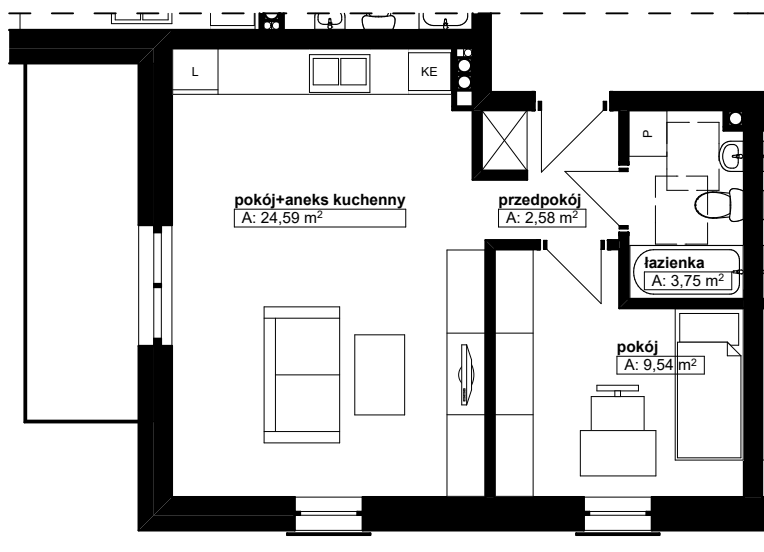

APARTAMENTY CHROBRY

Karta lokalu nr 1.3.21

Lokalizacja: Ul. Gdańska 40, Lębork

Kondygnacja: 3

Lokalizacja na kondygnacji

1:200

Rzut lokalu 1:100

Zestawienie pomieszczeń:

1. Pokój+aneks kuchenny	24.59 m ²
2. Pokój	9.54 m ²
3. Łazienka	3.75 m ²
4. Przedpokój	2.58 m ²

Suma powierzchni: 40.46 m²

Komórka lokatorska:	5.31 m ²
Balkon:	7.05 m ²