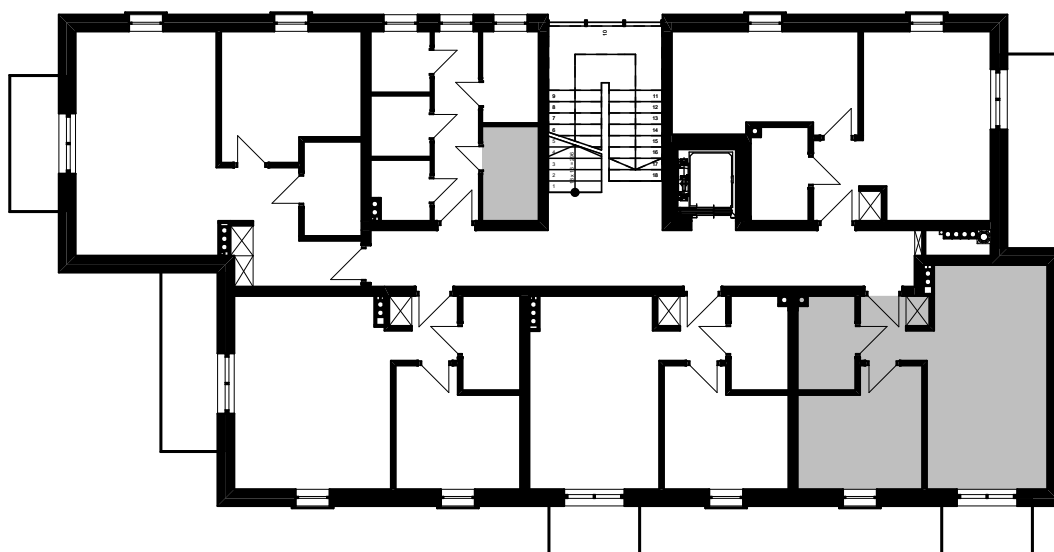

APARTAMENTY CHROBRY

Karta lokalu nr 2.2.11

Lokalizacja: Ul. Gdańska 40, Lębork

Kondygnacja: 3

Lokalizacja na kondygnacji

1:200

Rzut lokalu 1:100

Zestawienie pomieszczeń:

1. Pokój+aneks kuchenny	19.09 m ²
2. Pokój	9.54 m ²
3. Łazienka	3.75 m ²
4. Przedpokój	2.58 m ²

Suma powierzchni: 34.96 m²

Komórka lokatorska: 3.77 m²
balkon: 3.07 m²