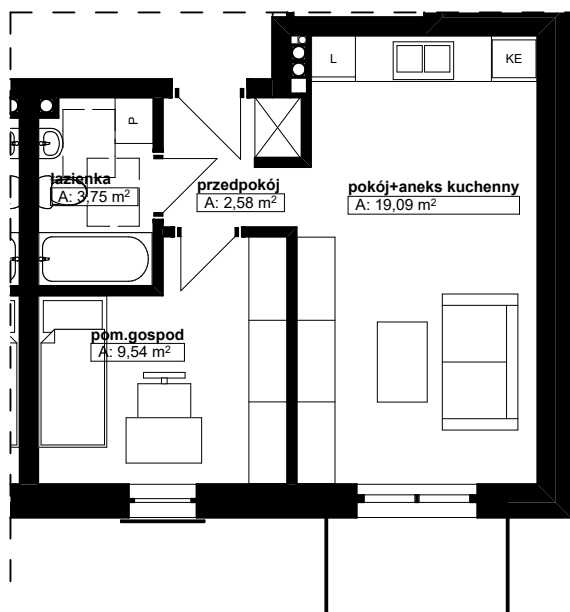

APARTAMENTY CHROBRY

Karta lokalu nr 2.2.11

Lokalizacja: Ul. Gdańska 40, Lębork

Kondygnacja: 3

Lokalizacja na kondygnacji

1:200

Rzut lokalu 1:100

Zestawienie pomieszczeń:

1. Pokój+aneks kuchenny	19.09 m ²
2. Pokój	9.54 m ²
3. Łazienka	3.75 m ²
4. Przedpokój	2.58 m ²

Suma powierzchni: 34.96 m²

Komórka lokatorska: 3.77 m²
balkon: 3.07 m²