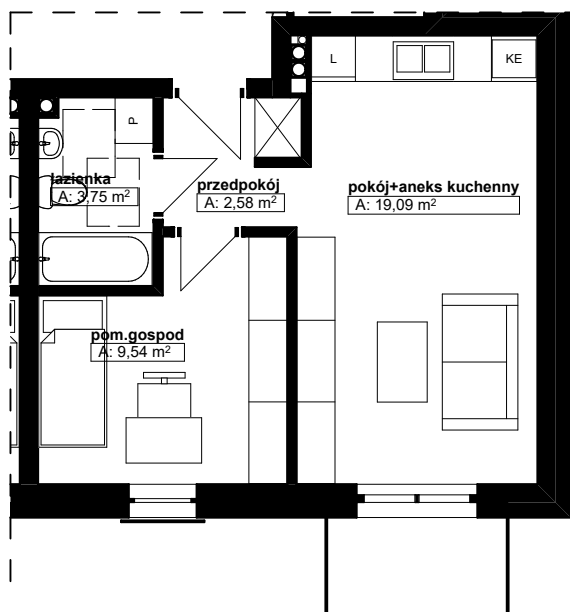

APARTAMENTY CHROBRY

Karta lokalu nr 2.3.16

Lokalizacja: Ul. Gdańska 40, Lębork

Kondygnacja: 4

Lokalizacja na kondygnacji

1:200

Rzut lokalu 1:100

Zestawienie pomieszczeń:

1. Pokój+aneks kuchenny	19.09 m ²
2. Pokój	9.54 m ²
3. Łazienka	3.75 m ²
4. Przedpokój	2.58 m ²

Suma powierzchni: 34.96 m²

Komórka lokatorska: 3.77 m²
balkon: 3.07 m²