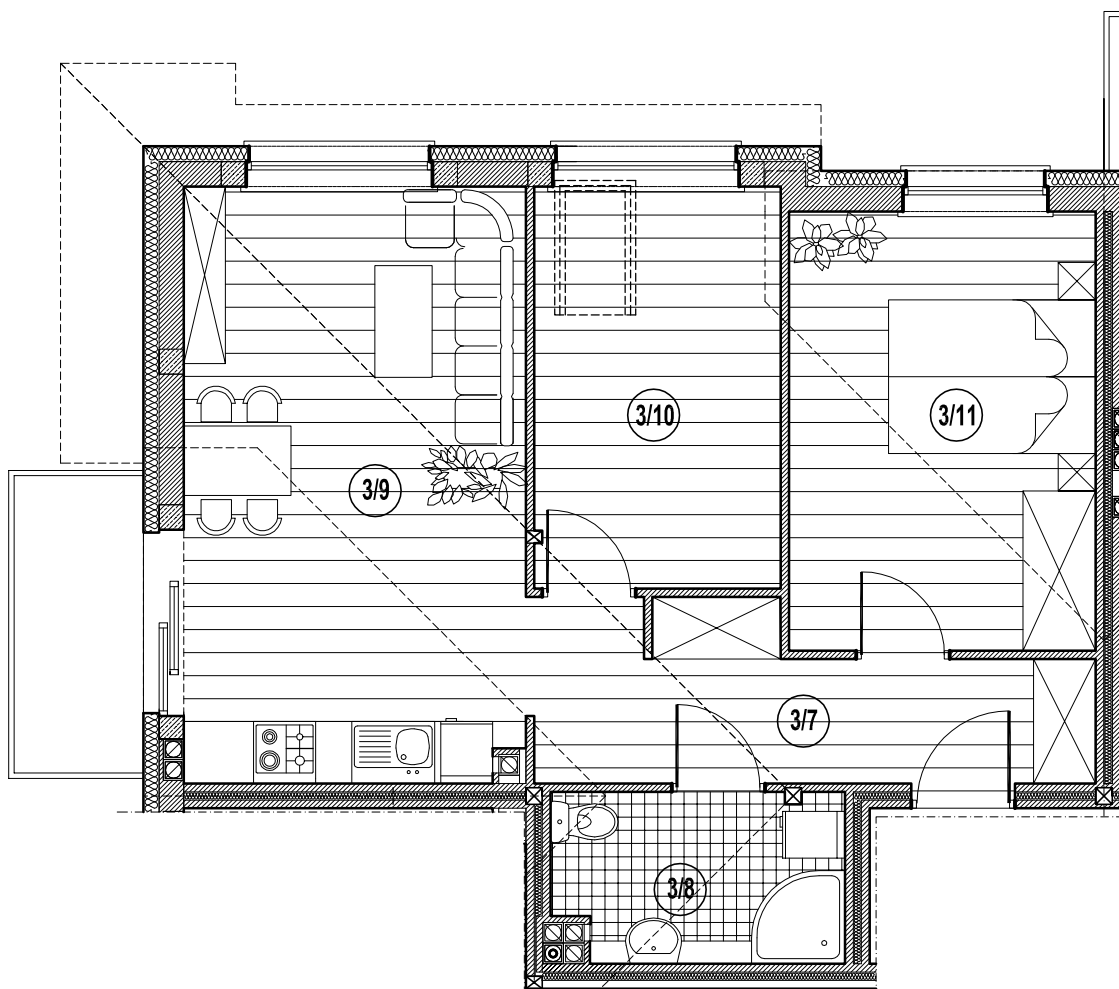

MIESZKANIE NR 11

NR	POMIESZCZENIE	posadzka	pow .
3/7	KOMUNIKACJA	deski	7,97 m2
3/8	ŁAZIENKA	terakota	4,52 m2
3/9	POKÓJ DZ.+ ANEKS	deski/terak.	18,90 m2
3/10	POKÓJ	deski	9,24 m2
3/11	POKÓJ	deski	12,55 m2
RAZEM POW.			53,18m2

PODDASZE – MIESZKANIE NR 11