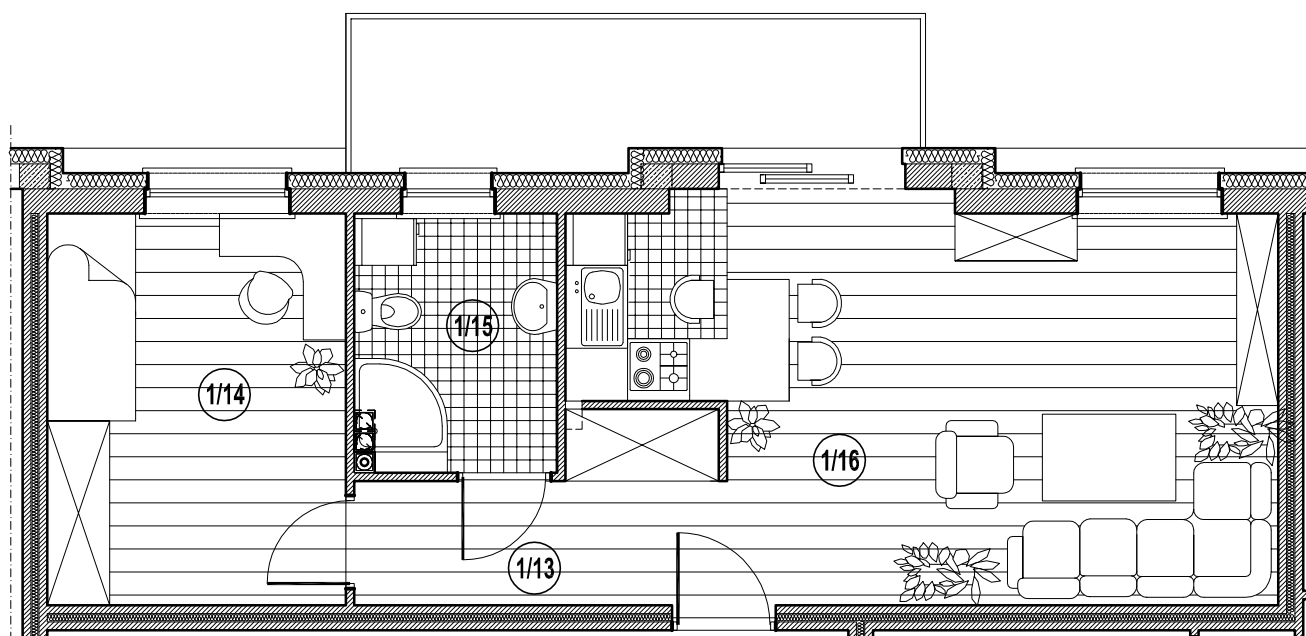

MIESZKANIE NR 2

NR	POMIESZCZENIE	posadzka	pow .
1/13	KOMUNIKACJA	deski	5,25 m2
1/14	POKÓJ	deski	10,89 m2
1/15	ŁAZIENKA	terakota	4,86 m2
1/16	POKÓJ DZ.+ ANEKS	deski/terak.	23,59 m2
RAZEM POW.			44,59m2

PARTER – MIESZKANIE NR 2