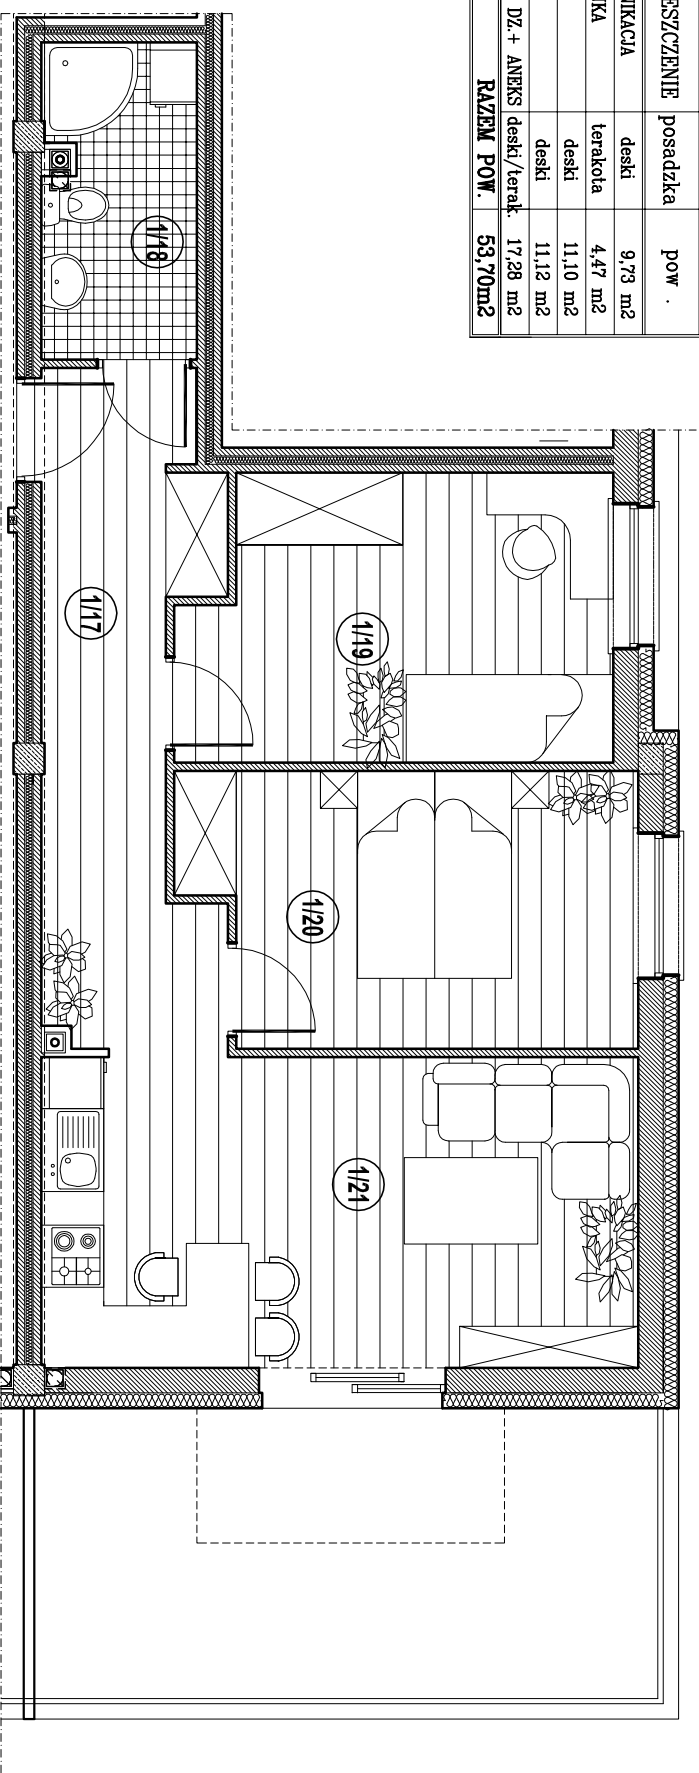

MIESZKANIE NR 3

NR	POMIESZCZENIE	posadzka	pow.
1/17	KOMUNIKACJA	deski	9,73 m ²
1/18	ŁAZIENKA	terakota	4,47 m ²
1/19	POKÓJ	deski	11,10 m ²
1/20	POKÓJ	deski	11,12 m ²
1/21	POKÓJ DZ. + ANEKS	deski/terak.	17,28 m ²
RAZEM POW.			53,70m²

PARTER – MIESZKANIE NR 3