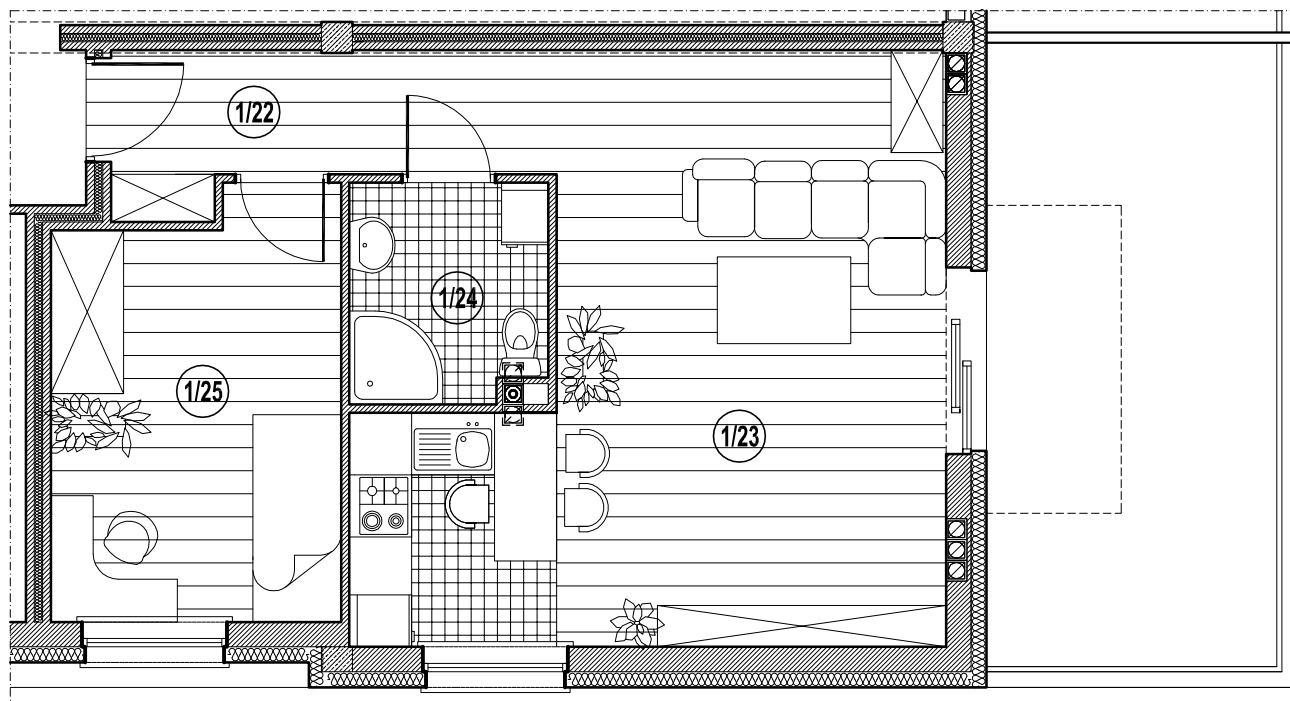

MIESZKANIE NR 4

NR	POMIESZCZENIE	posadzka	pow .
1/22	KOMUNIKACJA	deski	5,61 m ²
1/23	POKÓJ DZ.+ ANEKS	deski/terak.	26,18 m ²
1/24	ŁAZIENKA	terakota	3,98 m ²
1/25	POKÓJ	deski	11,11 m ²
RAZEM POW.			46,86m²

PARTER – MIESZKANIE NR 4