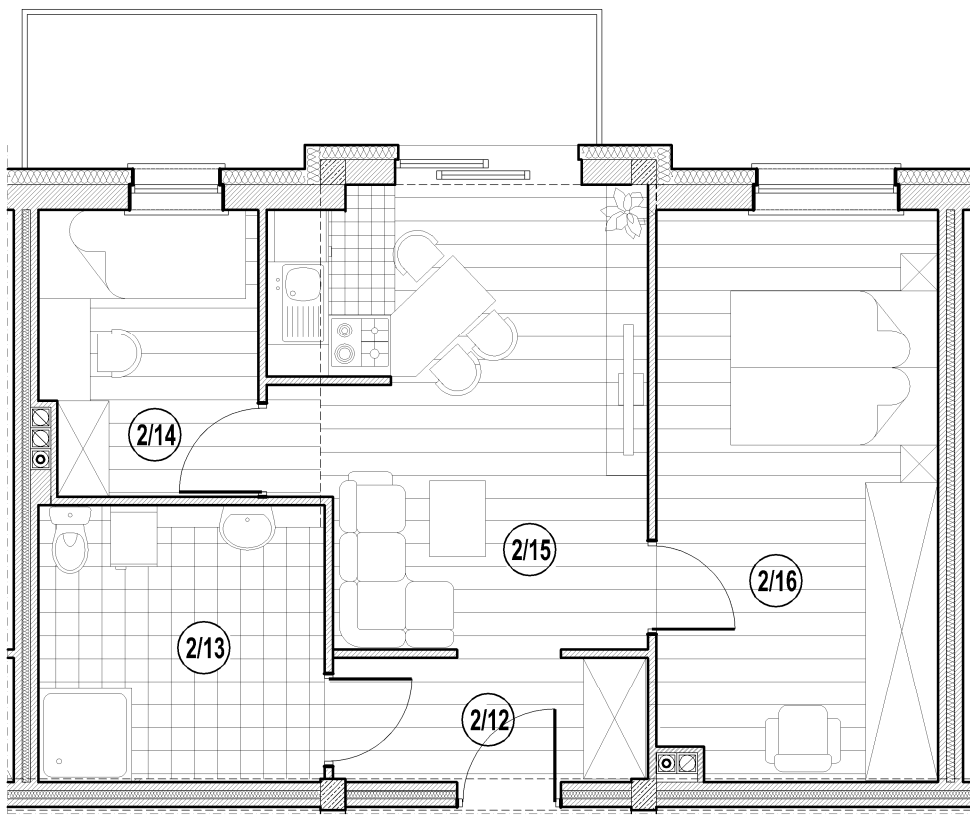

MIESZKANIE NR 7

NR	POMIESZCZENIE	posadzka	pow .
2/12	KOMUNIKACJA	deski	3,64 m ²
2/13	ŁAZIENKA	terakota	7,34 m ²
2/14	POKÓJ	deski	5,69 m ²
2/15	POKÓJ DZ.+ ANEKS	deski/terak.	15,26 m ²
2/16	POKÓJ	deski	14,85 m ²
RAZEM POW.			46,78 m²

I PIĘTRO – MIESZKANIE NR 7